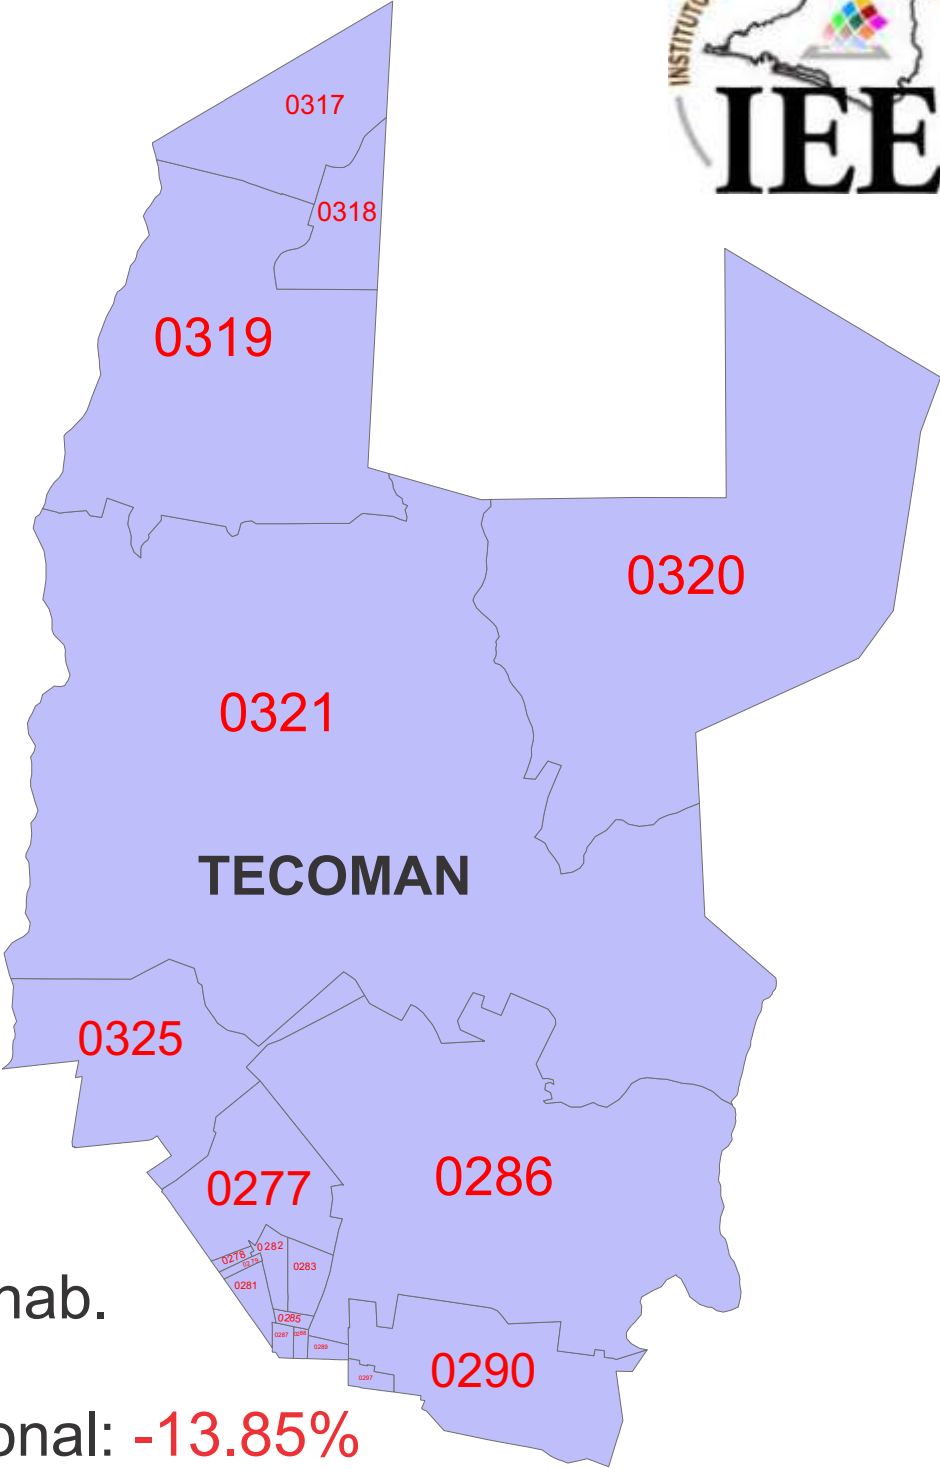

DISTRITO 10 TECOMAN

Distrito 10 Anterior

Población: 35,037 hab.
Secciones: 19
Desviación Poblacional: **-13.85%**