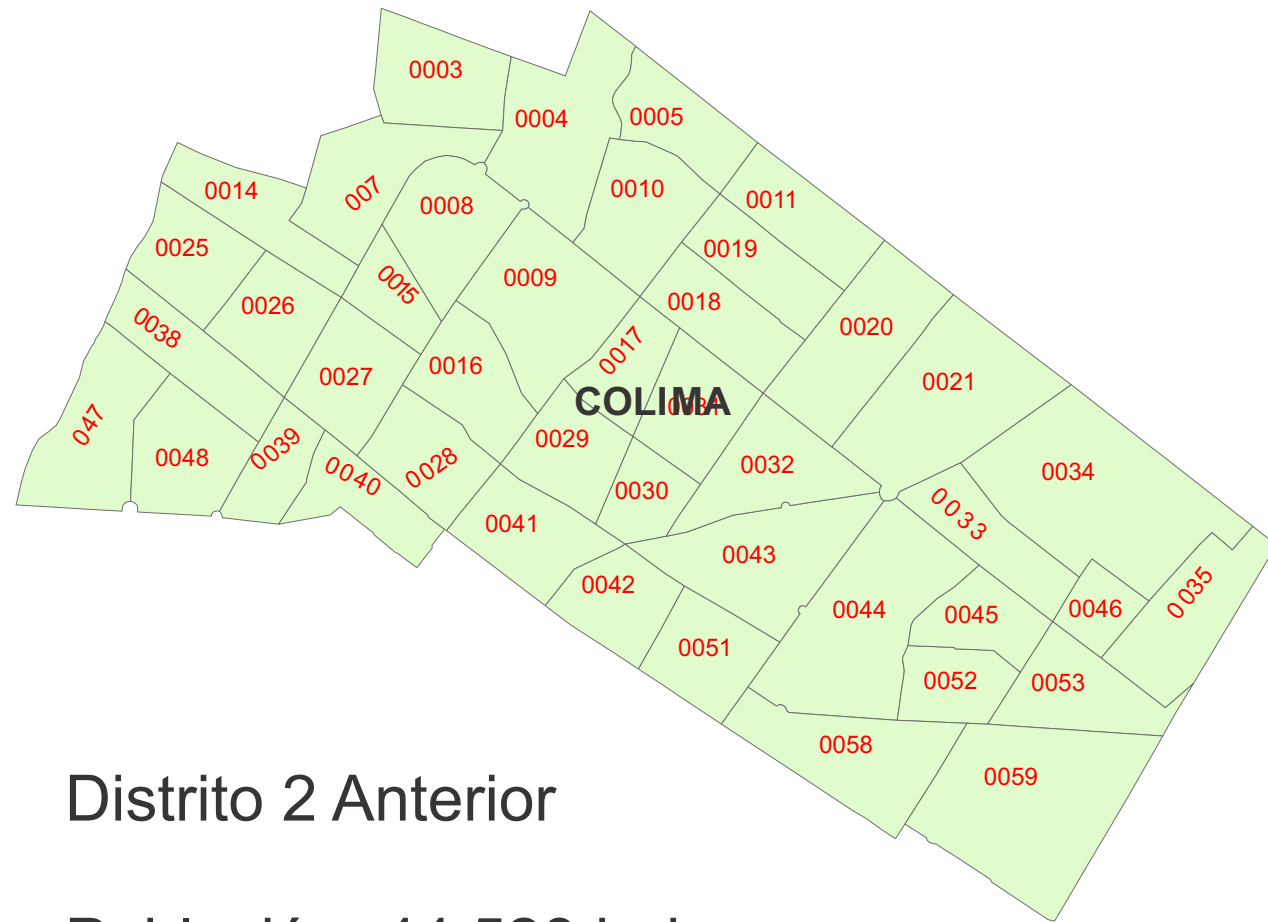

# DISTRITO 1 COLIMA

Distrito 1 Anterior

Población: 40,556 hab.

Secciones: 15

Desviación Pob.: - 0.28%

Distrito 1 Actual INE

Población: 43,974 hab.

Secciones: 25

# DISTRITO 2 COLIMA