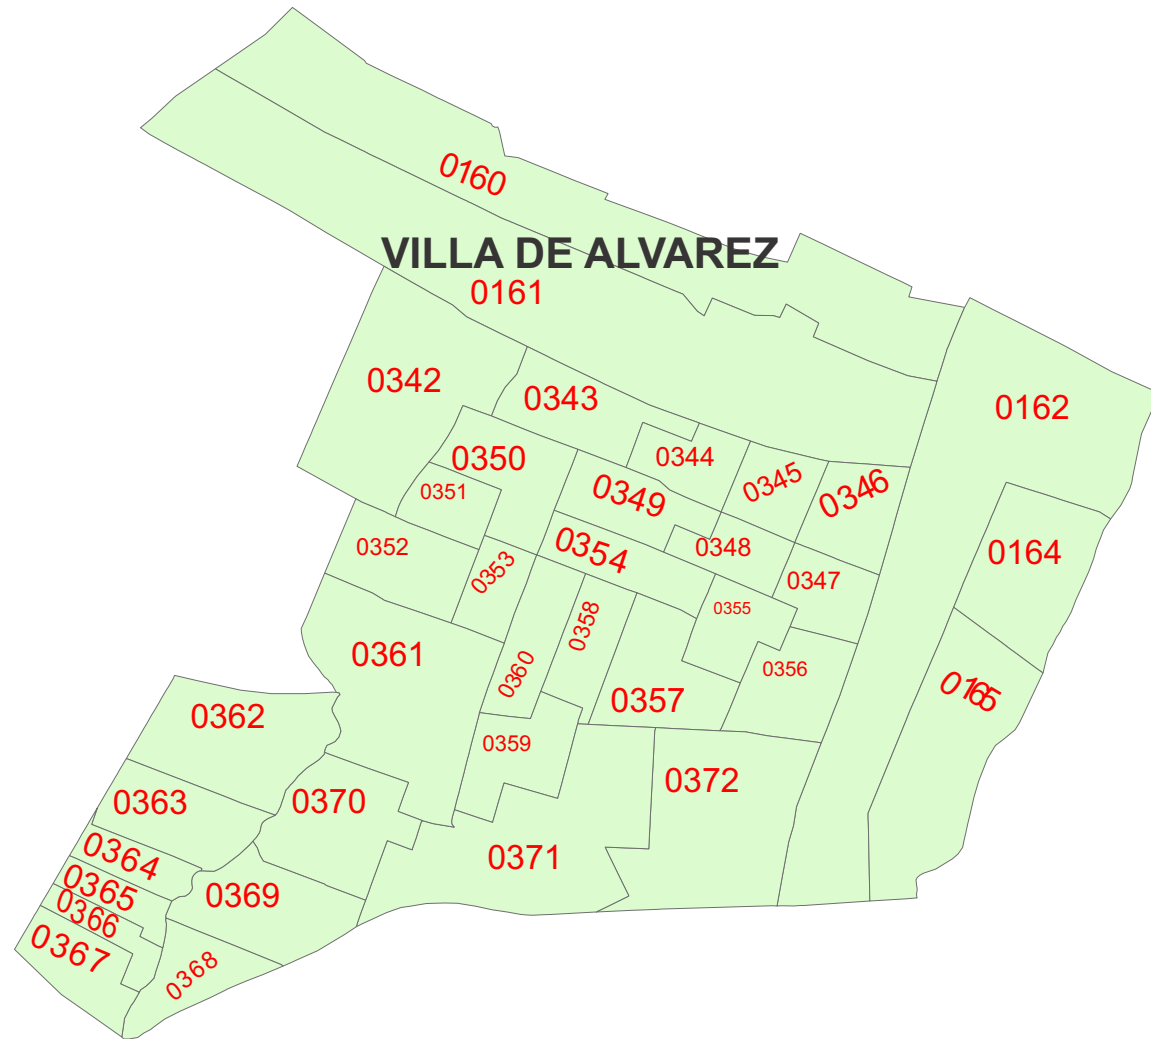

# DISTRITO 7 VILLA DE ALVAREZ

**VILLA DE ALVAREZ**

District 7 Anterior

Población: 42,412 hab.  
Secciones: 17  
Desviación Poblacional: +4.28 %

**VILLA DE ALVAREZ**

District 7 Actual INE

Población: 39,787 hab.  
Secciones: 13  
Desviación Poblacional: -0.20 %

# DISTRITO 8 VILLA DE ALVAREZ

Distrito 8 Anterior

Población: 44,283 hab.

Secciones: 36

Desviación Poblacional: +8.88%

Distrito 8 Actual INE

Población: 39,932 hab.

Secciones: 33