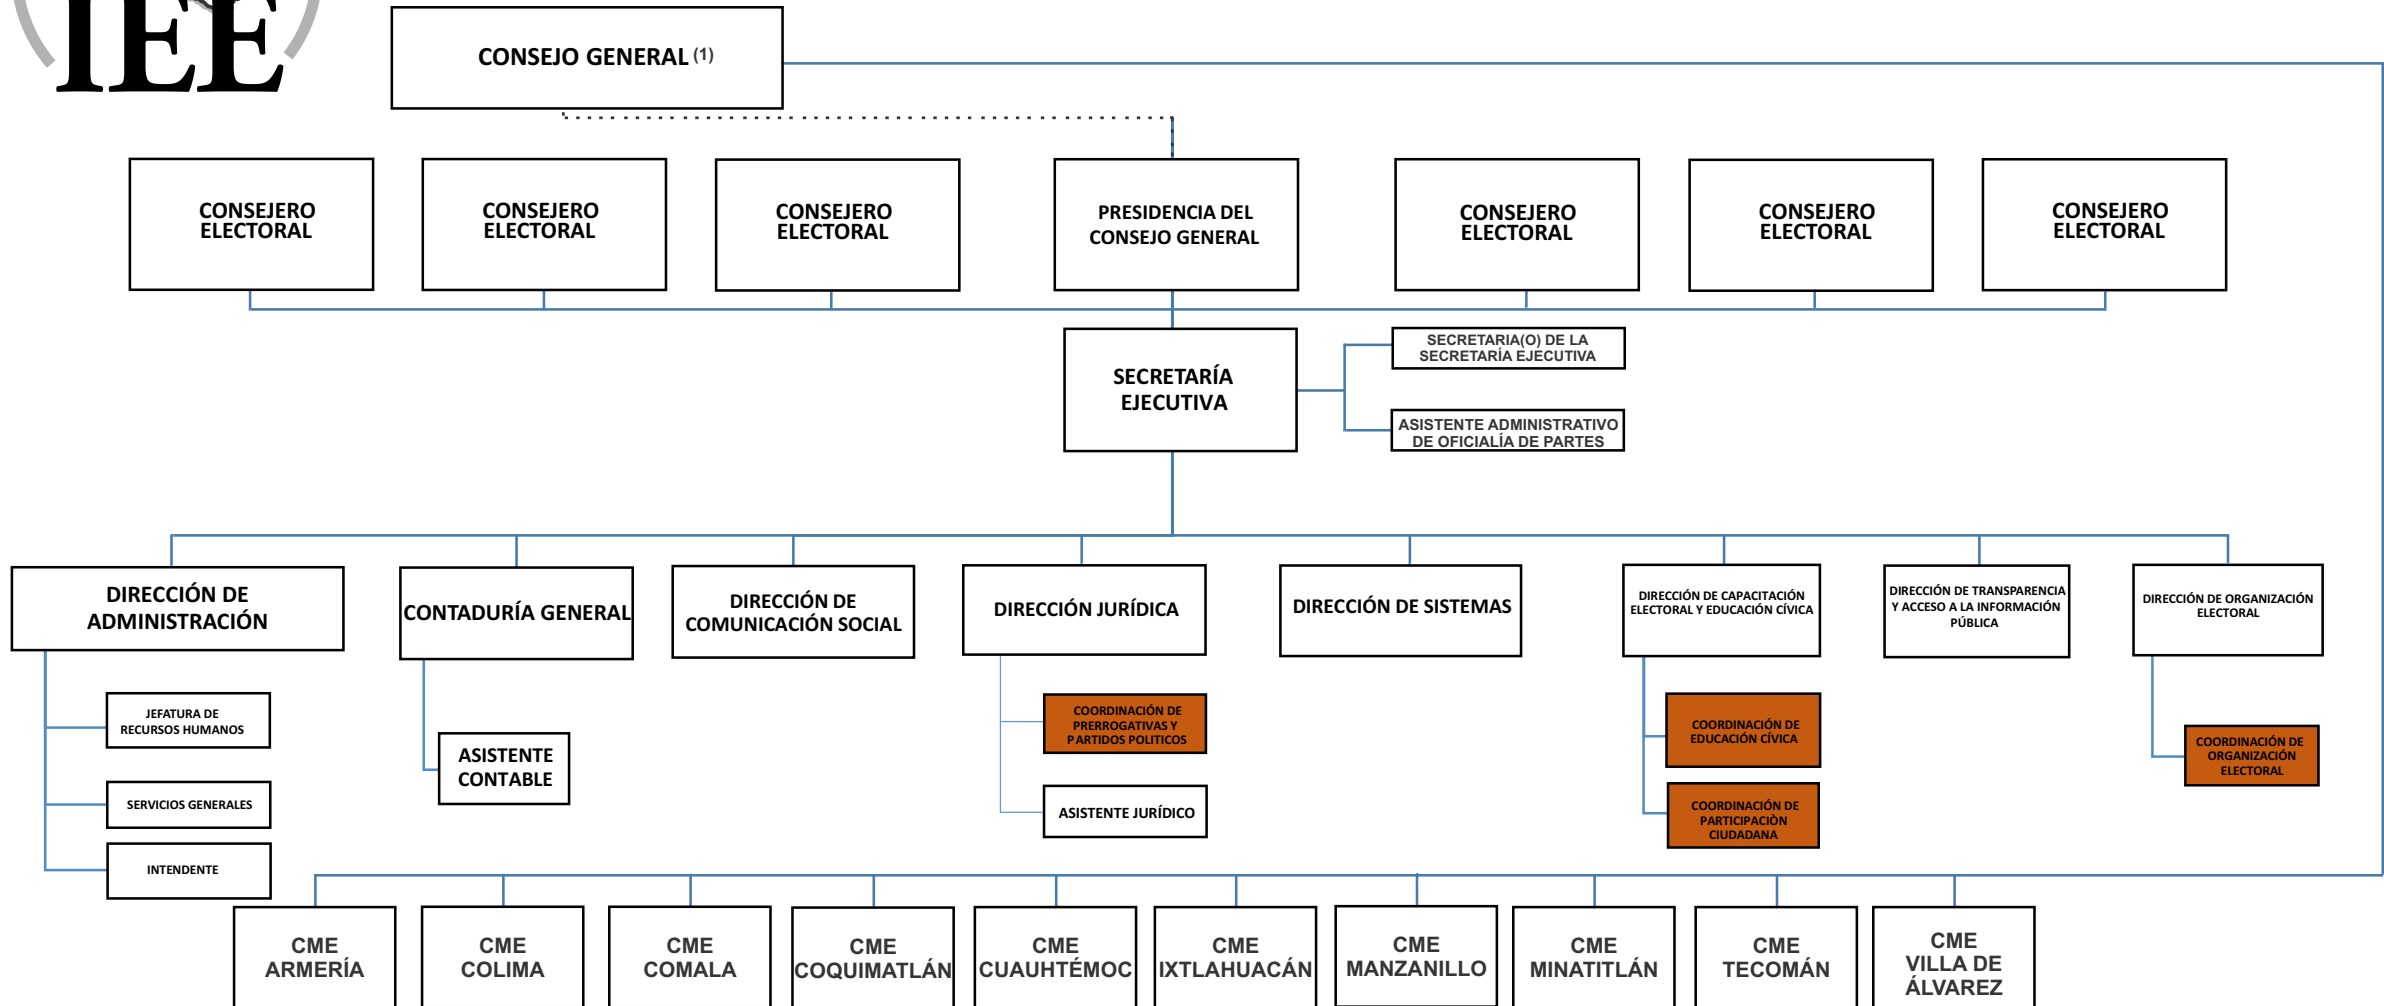

INSTITUTO ELECTORAL DEL ESTADO DE COLIMA

PUESTOS DEL SERVICIO PROFESIONAL ELECTORAL NACIONAL

1. EL Consejo General esta integrado por un consejero presidente, seis consejeros electorales un secretario ejecutivo, un representante propietario o el suplente en su caso, por cada uno de los partidos políticos registrados ante el Instituto con el caracter de comisionado.

INSTITUTO ELECTORAL DEL ESTADO DE COLIMA

ESTRUCTURA DE LOS CONSEJOS MUNICIPALES ELECTORALES

INSTITUTO ELECTORAL DEL ESTADO DE COLIMA