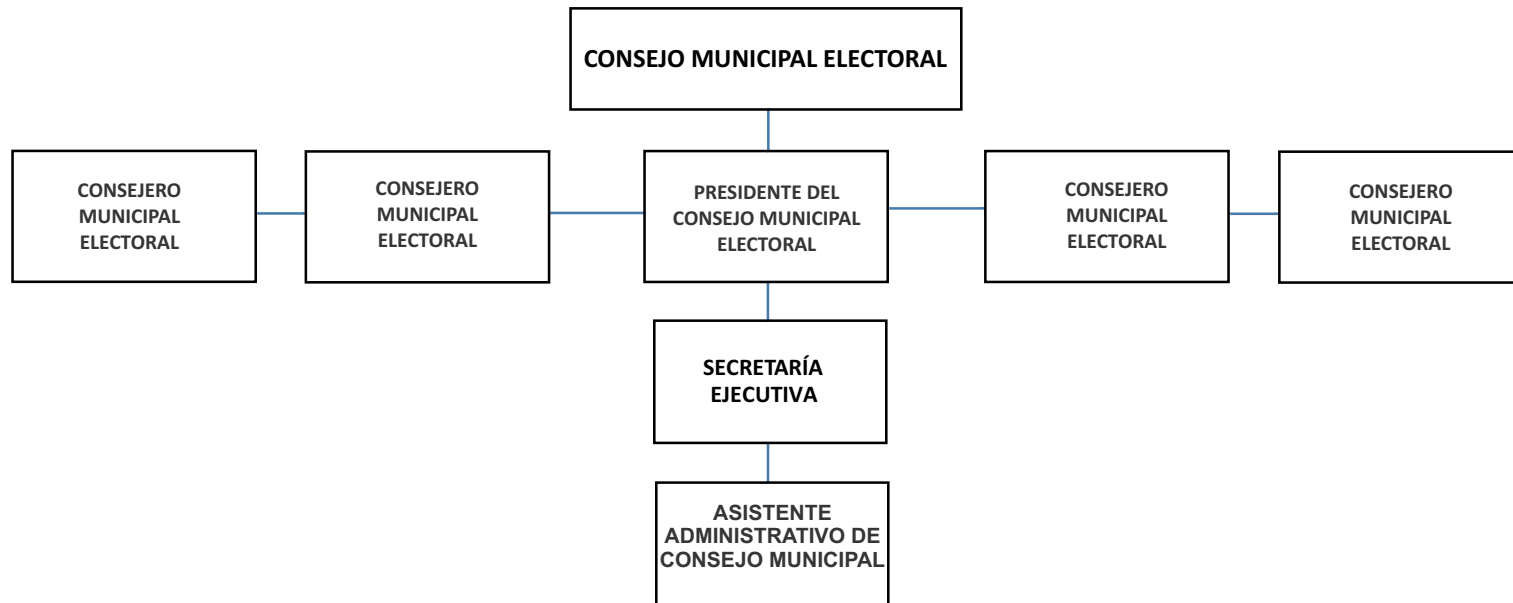

INSTITUTO ELECTORAL DEL ESTADO DE COLIMA

PUESTOS DEL SERVICIO PROFESIONAL ELECTORAL NACIONAL

1. EL Consejo General esta integrado por un consejero presidente, seis consejeros electorales un secretario ejecutivo, un representante propietario o el suplente en su caso, por cada uno de los partidos políticos registrados ante el Instituto con el caracter de comisionado.

INSTITUTO ELECTORAL DEL ESTADO DE COLIMA

ESTRUCTURA DE LOS CONSEJOS MUNICIPALES ELECTORALES

INSTITUTO ELECTORAL DEL ESTADO DE COLIMA